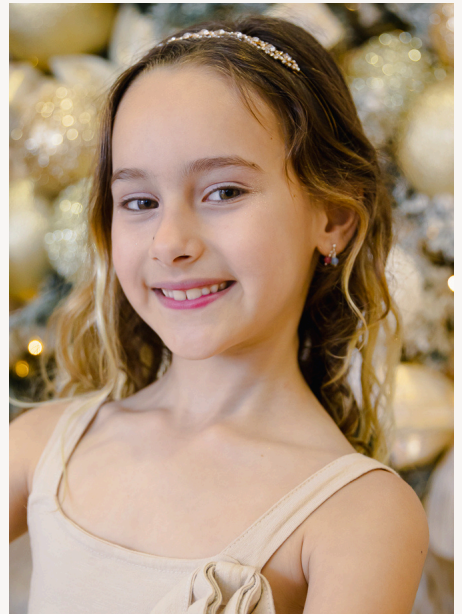

# PACOTE MASTER NATAL

SUA EXPERIÊNCIA COMPLETA  
GUARDADA EM UM LOCAL ESPECIAL

- *Entrega de **TODAS** as fotos digitais em alta resolução*
  - *1 galeria digital com link para download*
  - *1 caixa especial em acrílico para fotos no tamanho 10x15*

R\$ 970

*Garanta sua  
vaga e...*

*viva essa  
experiência!*  
*Angie Fotografia*

Para mais informações:

Clique no ícone acima para ser redirecionado